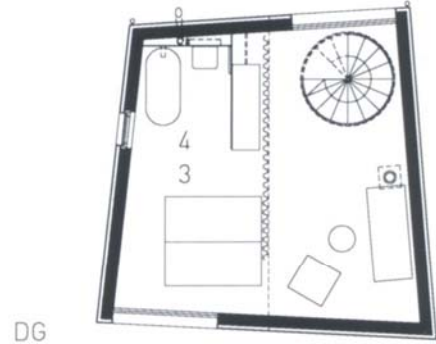

HÆUSER

2011

REINHARD MADRITSCH
ROBERT PFURTSCHELLER
TURMHAUS IMST
IMST

- 1 WOHNRAUM
- 2 KÜCHE
- 3 SCHLAFZIMMER
- 4 BAD | DUSCHE | WC
- 5 WC

「
mvsevm
FLIESS
」