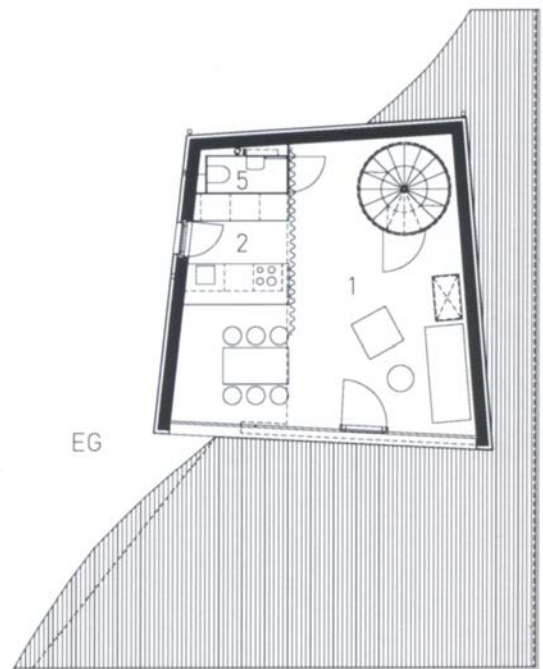

HÆUSER

2011

REINHARD MADRITSCH
ROBERT PFURTSCHELLER
TURMHAUS IMST
IMST

- 1 WOHNRAUM
- 2 KÜCHE
- 3 SCHLAFZIMMER
- 4 BAD | DUSCHE | WC
- 5 WC

「
mvsevm
FLIESS
」