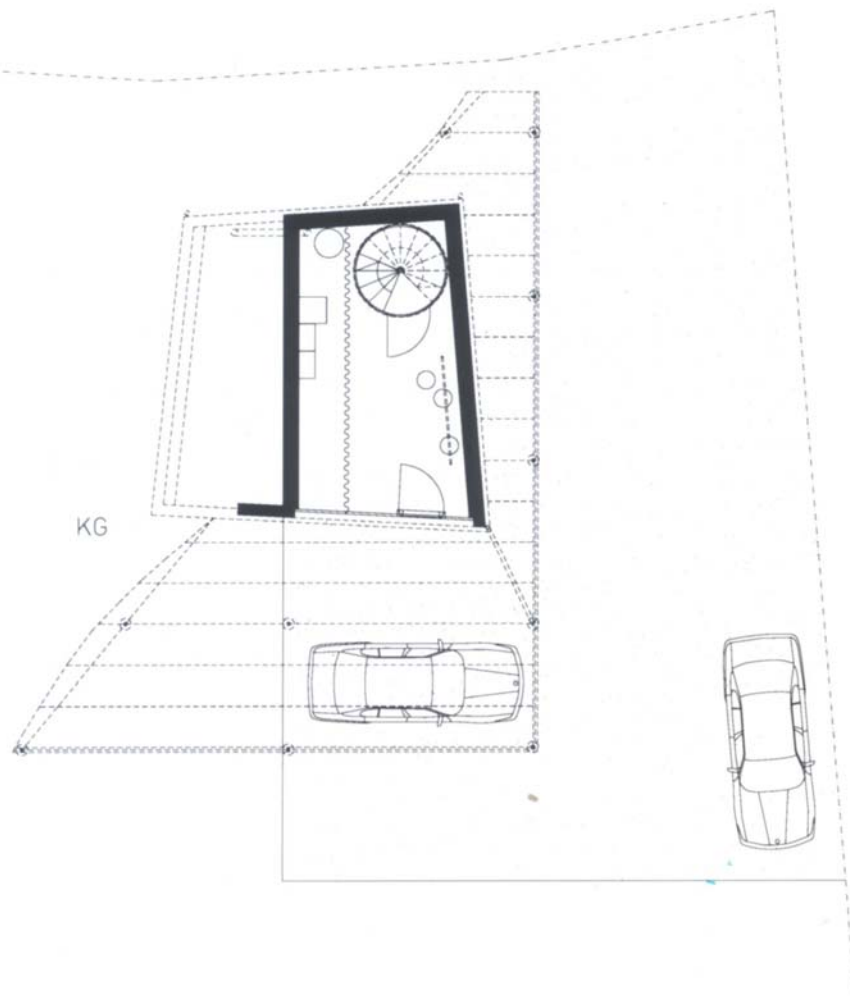

HÆUSER

2011

REINHARD MADRITSCH
ROBERT PFURTSCHELLER
TURMHAUS IMST
IMST

- 1 WOHNRAUM
- 2 KÜCHE
- 3 SCHLAFZIMMER
- 4 BAD | DUSCHE | WC
- 5 WC

「
mvsevm
FLIESS
」