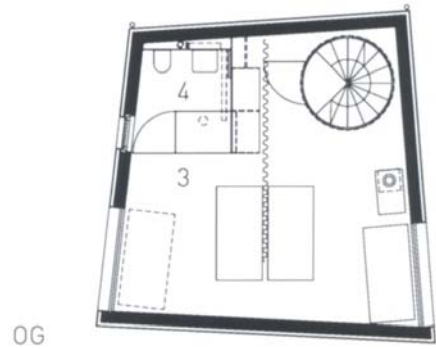

HÆUSER

2011

REINHARD MADRITSCH
ROBERT PFURTSCHELLER
TURMHAUS IMST
IMST

- 1 WOHNRAUM
- 2 KÜCHE
- 3 SCHLAFZIMMER
- 4 BAD | DUSCHE | WC
- 5 WC

「
mvsevm
FLIESS
」