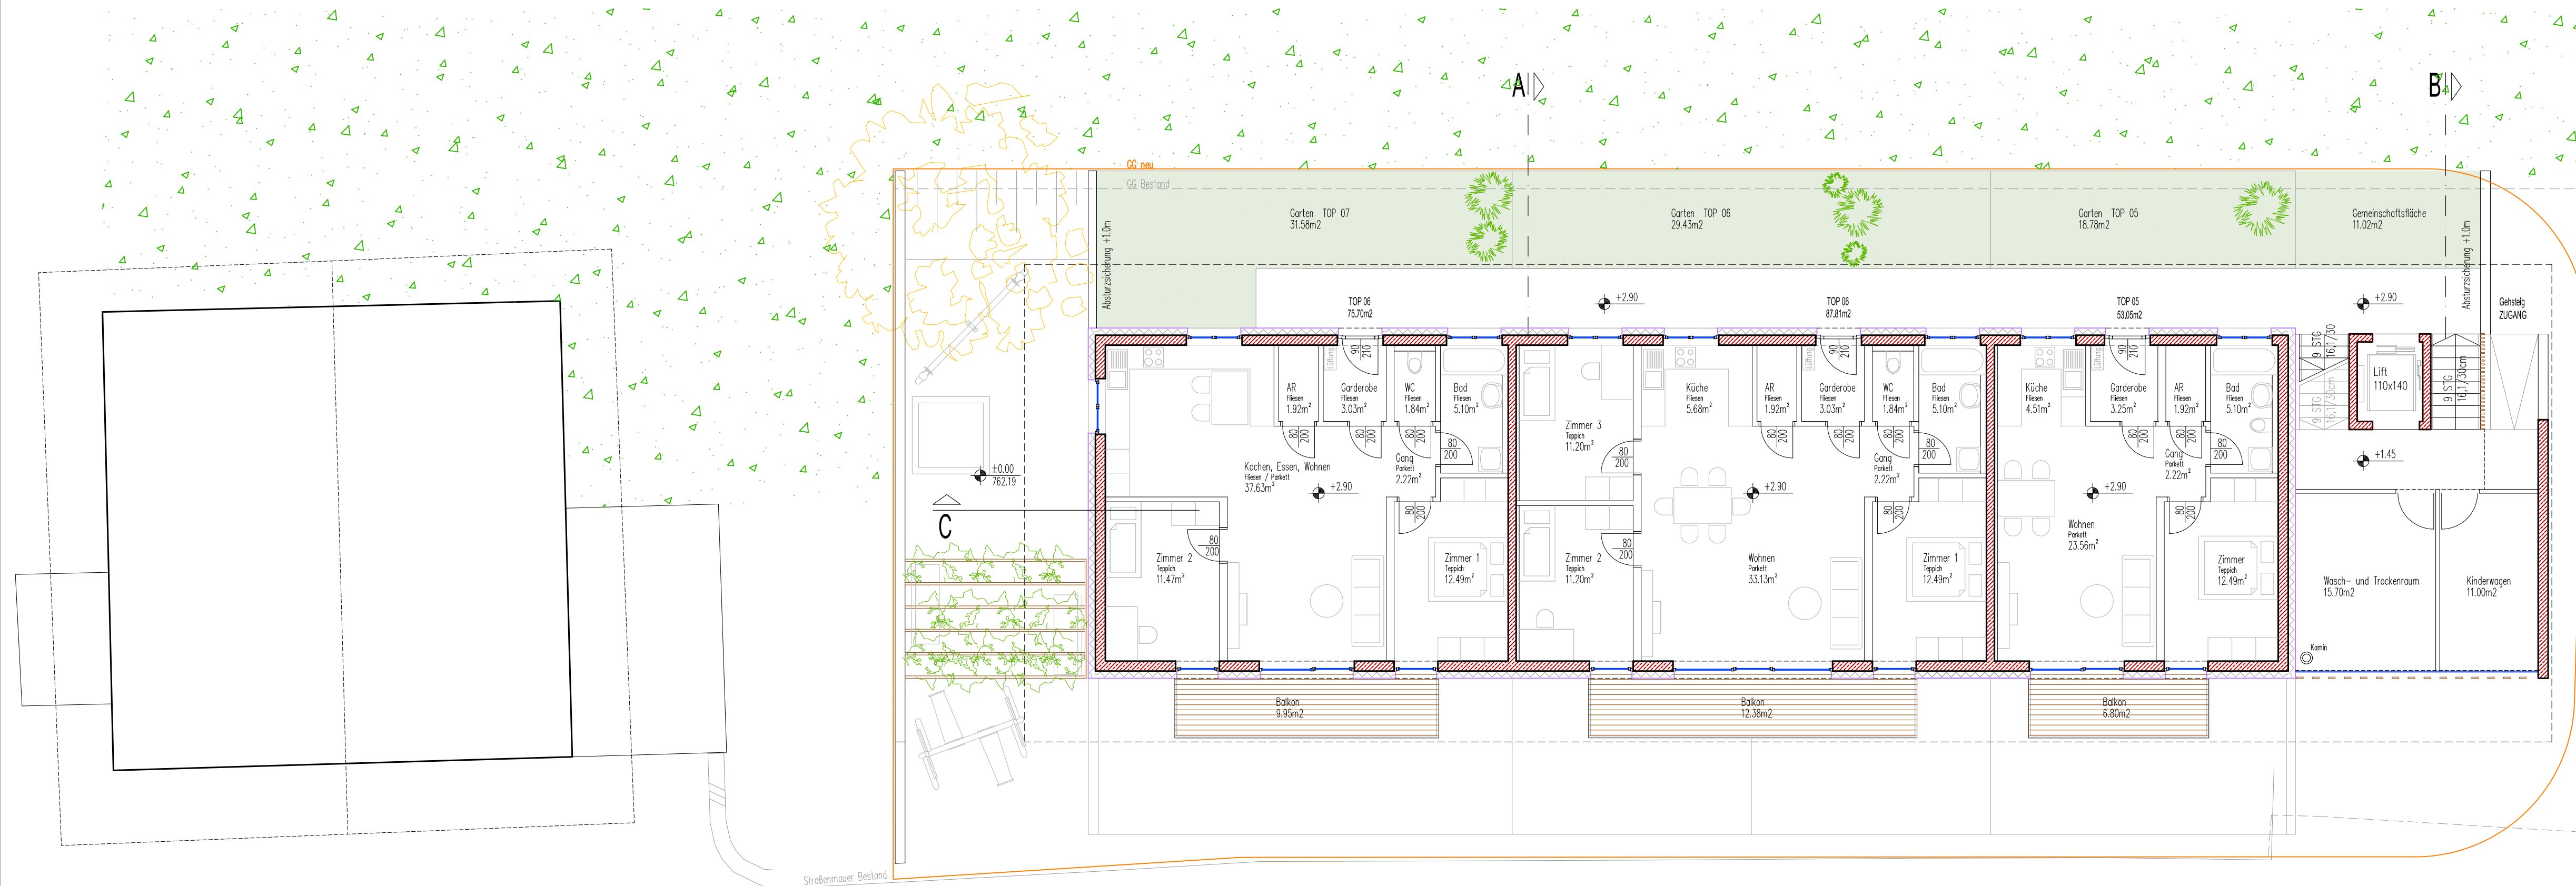

Grundriss Obergeschoß 2

Grundriss Obergeschoß 1

Wohnanlage OSG Oberlienz
vorentwurf

002

1:100

+0.00 =

docnr.: 115-Vorentwurf.dwg

datum: 19.11.2013

verfasser: mw

bestand
neubau
abbruch

**MADRITSCH
PFURTSCHELLER**

architekt di reinhard madritsch
anton rauch straÙe 18*5
tel 0512/582370
r-madritsch@aon.at
rpfu@a1.net

robert pfurtscheller
6020 innsbruck
fax 0512/582377
0699/11343341
0650/3050609

dieser plan ist geistiges eigentum des architekten und darf ohne dessen zustimmung weder verwendet, vervielfältigt, noch drittem zugänglich gemacht werden.