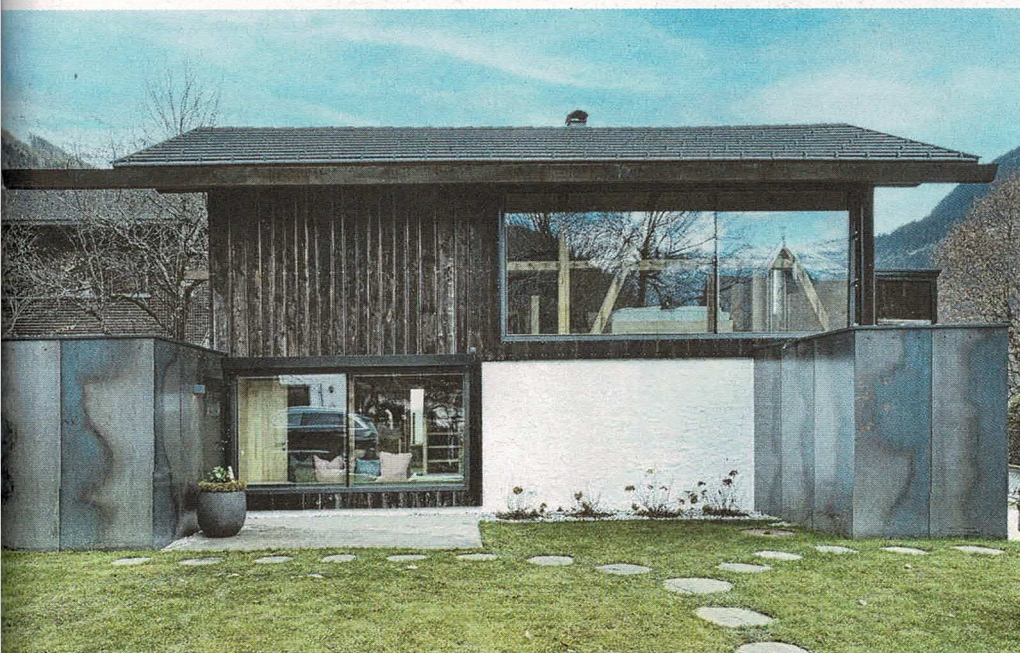

VORARLBERGER HOLZBAUPREIS 2023

KLUGES BAUEN MIT HOLZ PLUS +

SANIERUNG / ANBAU / AUFSTOCKUNG – ANERKENNUNG

Fotos: Daniel Pfurtscheller

KLUGES BAUEN MIT HOLZ+
SONDERPREIS

Häuser verändern durch ihren unterschiedlichen Gebrauch, oft im Laufe der Zeit, ihre Funktion. Wenn noch dazu der Fall eintritt, dass Größe, Konstruktion und Materialität der neuen Funktion auf den „Leib“ geschneidert ist, wird, wie selbstverständlich, aus einem Ziegenstall ein nobles Chalet. Die kluge und unaufdringliche Beifügung dienender Räume ergänzt das Ferienjuwel perfekt.

Bauherrschaft

Dr. Peter Raunicher

Architektur

Madritsch Pfurtscheller, Innsbruck

Holzbau

Holz- und Treppenbau Ganahl, St. Gallenkirch

Tragwerksplanung

Holz- und Treppenbau Ganahl, St. Gallenkirch

venstermacher®

Tischlerei Johannes Kieber, Schruns

Einen alten Stall in ein Chalet zu verwandeln, und dabei die gesamte Gebäudekonstruktion und das äußere Erscheinungsbild zu erhalten, ist schon allein für sich ein besonders kluger Umgang mit einer ungenützten Bausubstanz. Doch auch im Detail zeigt dieses Projekt besonders kluge Überlegungen zur Erhaltung und Modernisierung des Objektes. Sogar die alte Balkendecke mit Bretterboden wurde zur Gänze erhalten. Wenige Holzbalken, die aus statischen Gründen ausgebaut wurden, sind woanders wieder eingebaut und erfüllen so einen neuen Zweck. Statt einem konventionellen Fußbodenaufbau wurde ein Stampflehm Boden mit Fußbodenheizung eingebracht. Dieser schafft ein behagliches Raumklima und bringt zusätzlich Speichermasse für Wärme und Feuchtigkeit in die Holzbauponstruktion. Die Wertschätzung und der behutsame Umgang mit dem Bestand, die ressourcenschonende Modernisierung mit regionalen Naturbaustoffen und der enorme Gewinn am Nutzen des Gebäudes, zeigt, wie viel Schönes mit klugen Ideen und hochkarätigem Zimmererhandwerk möglich wird. Hier wurden echte Mehrwerte geschaffen.