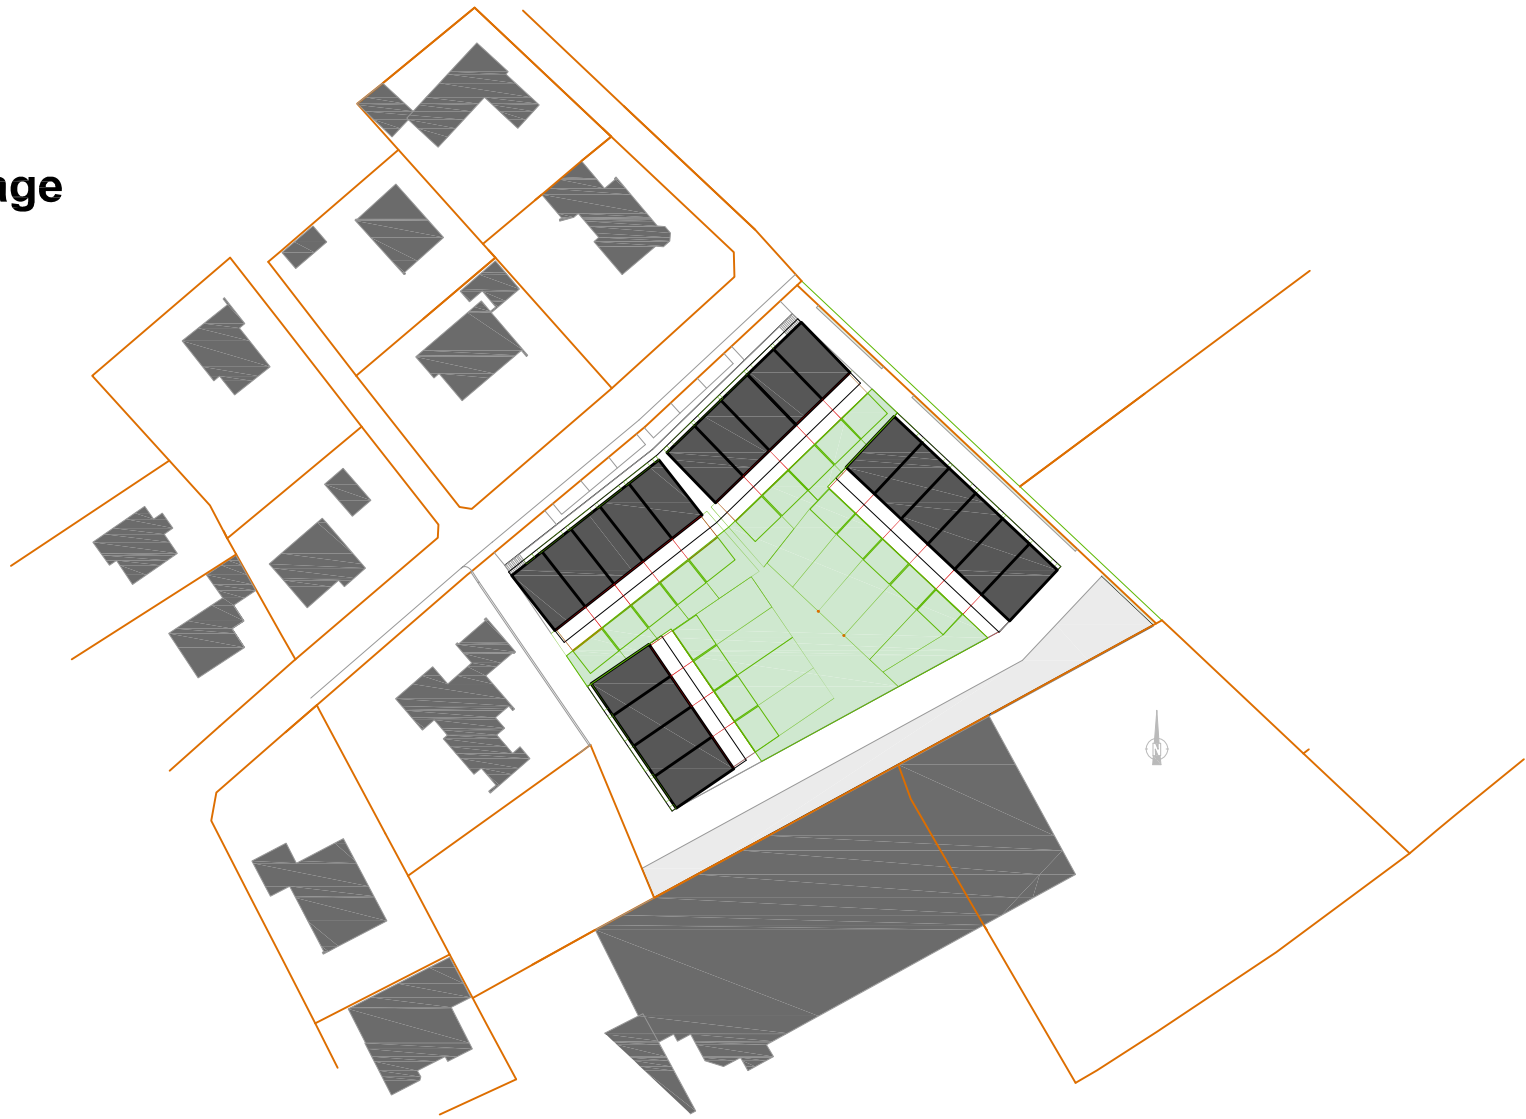

Lage

OG

EG

RH Wörgl

architekt di reinhard madritsch robert pfurtscheller
anton rauch straÙe 18*5 6020 Innsbruck
tel 0512/582370 fax 0512/582377
r-madritsch@aon.at 0699/11343341
rpfu@a1.net 0650/3050609