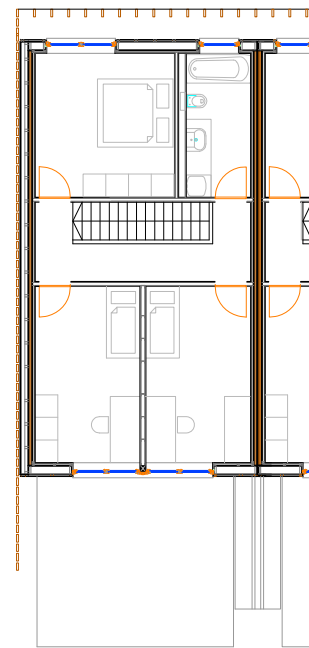

Lage

OG

EG

RH Wörgl

architekt di reinhard madritsch robert pfurtscheller
anton rauch straÙe 18*5 6020 Innsbruck
tel 0512/582370 fax 0512/582377
r-madritsch@aon.at 0699/11343341
rpfu@a1.net 0650/3050609