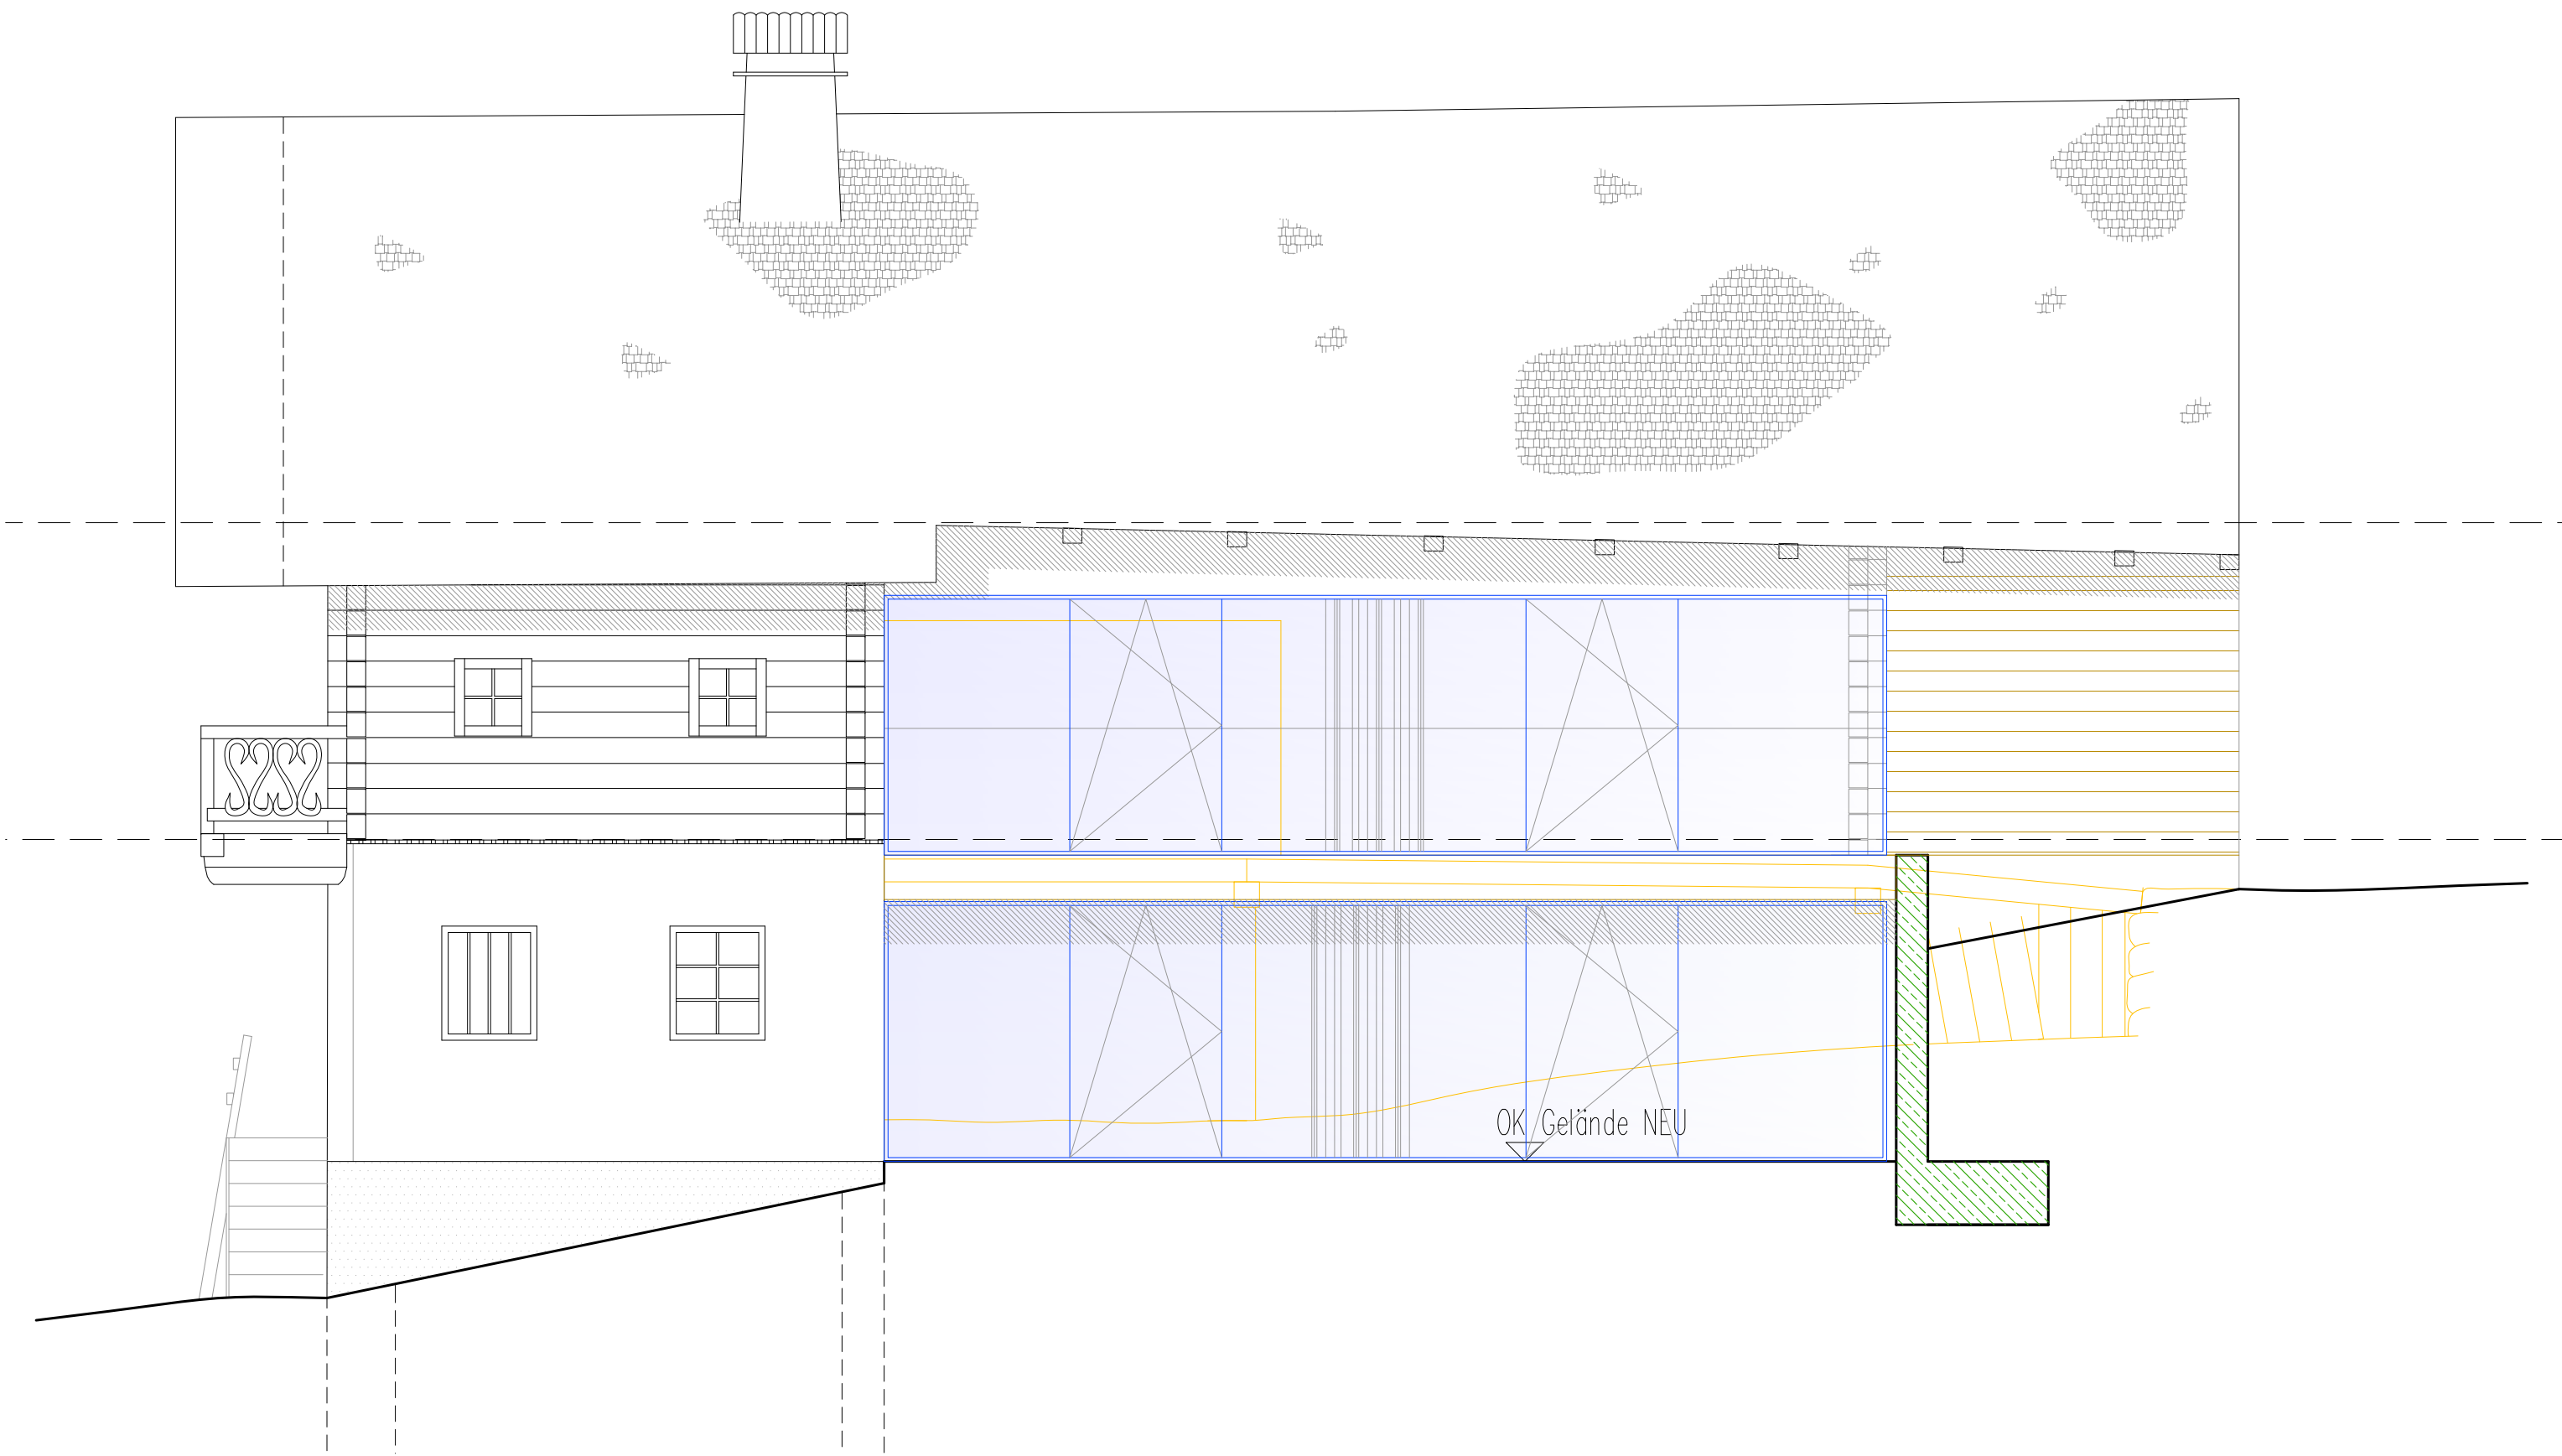

Ansicht West

Ansicht Nord

Ansicht Süd

haus gietler
entwurf
ansichten

1:50

+0.00 =

docnr.: 082-vorentwurf.dwg

datum: 02.12.2010

dieser plan ist geistiges eigentum des architekten und darf ohne dessen zustimmung weder verwendet, vervielfältigt, noch dritten zugänglich gemacht werden.