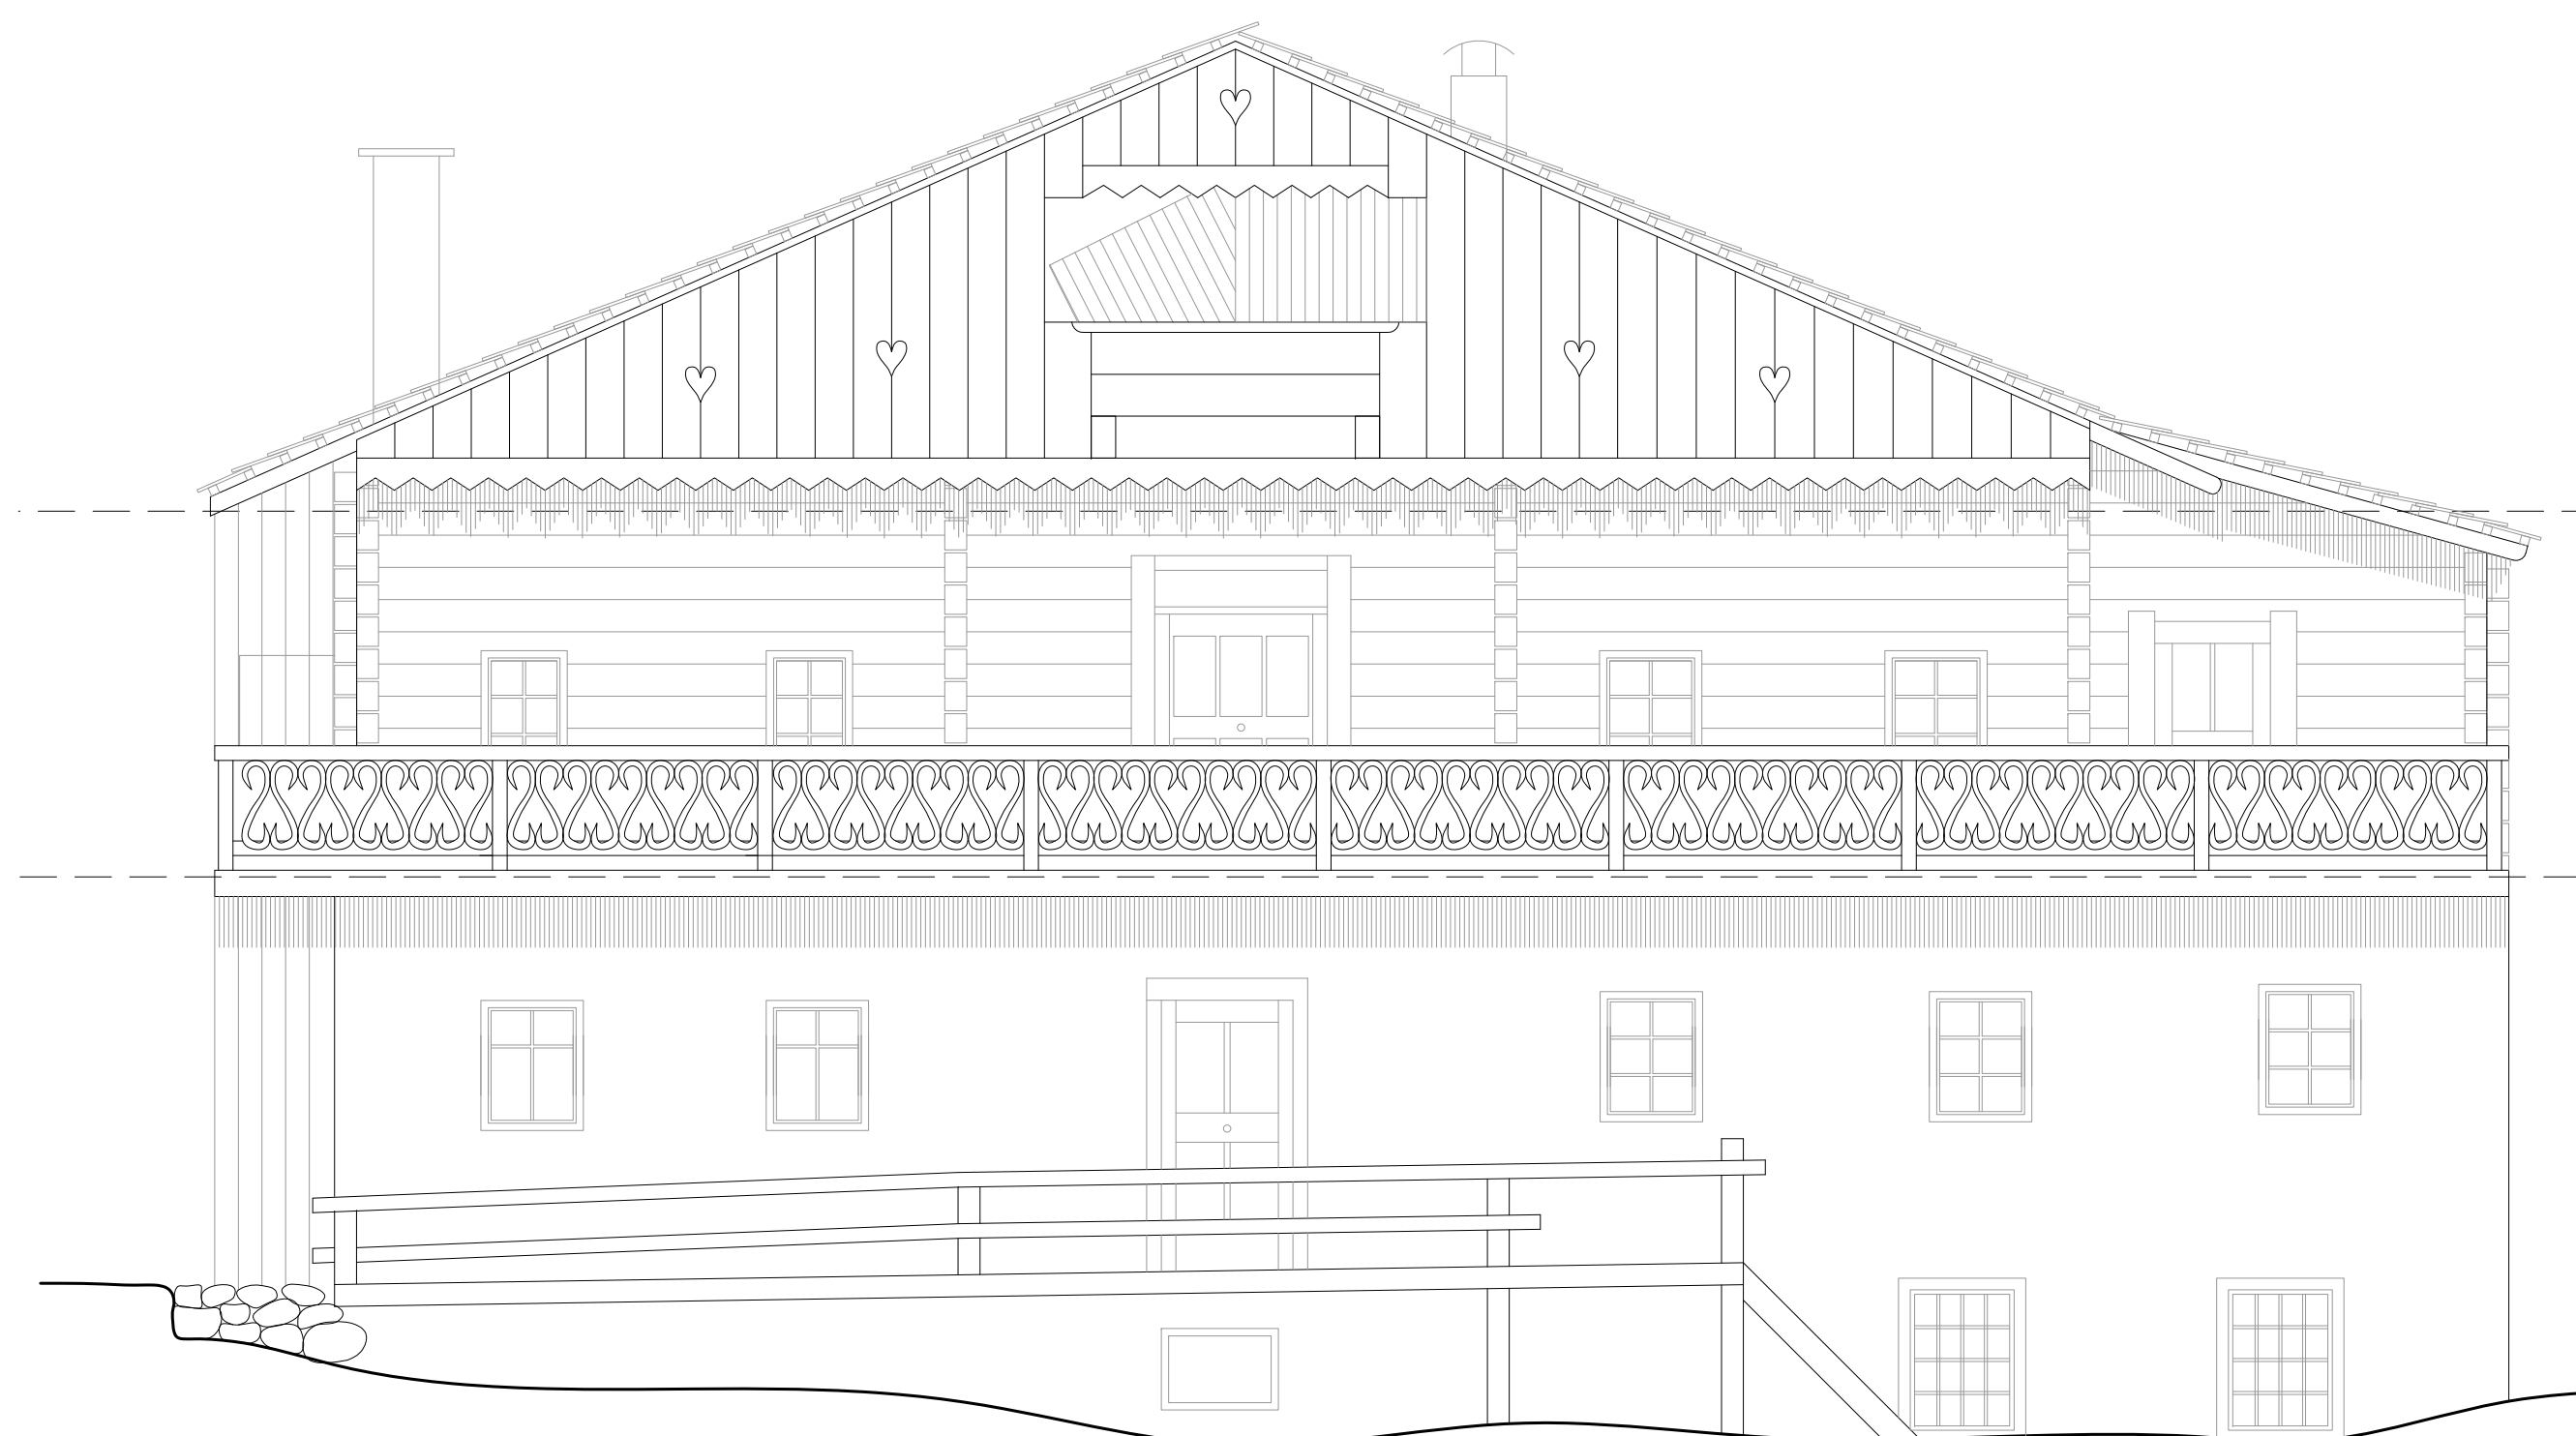

Ansicht West

Ansicht Nord

Ansicht Süd

haus gietler
entwurf
ansichten

1:50

+0.00 =

docnr.: 082-vorentwurf.dwg

datum: 02.12.2010