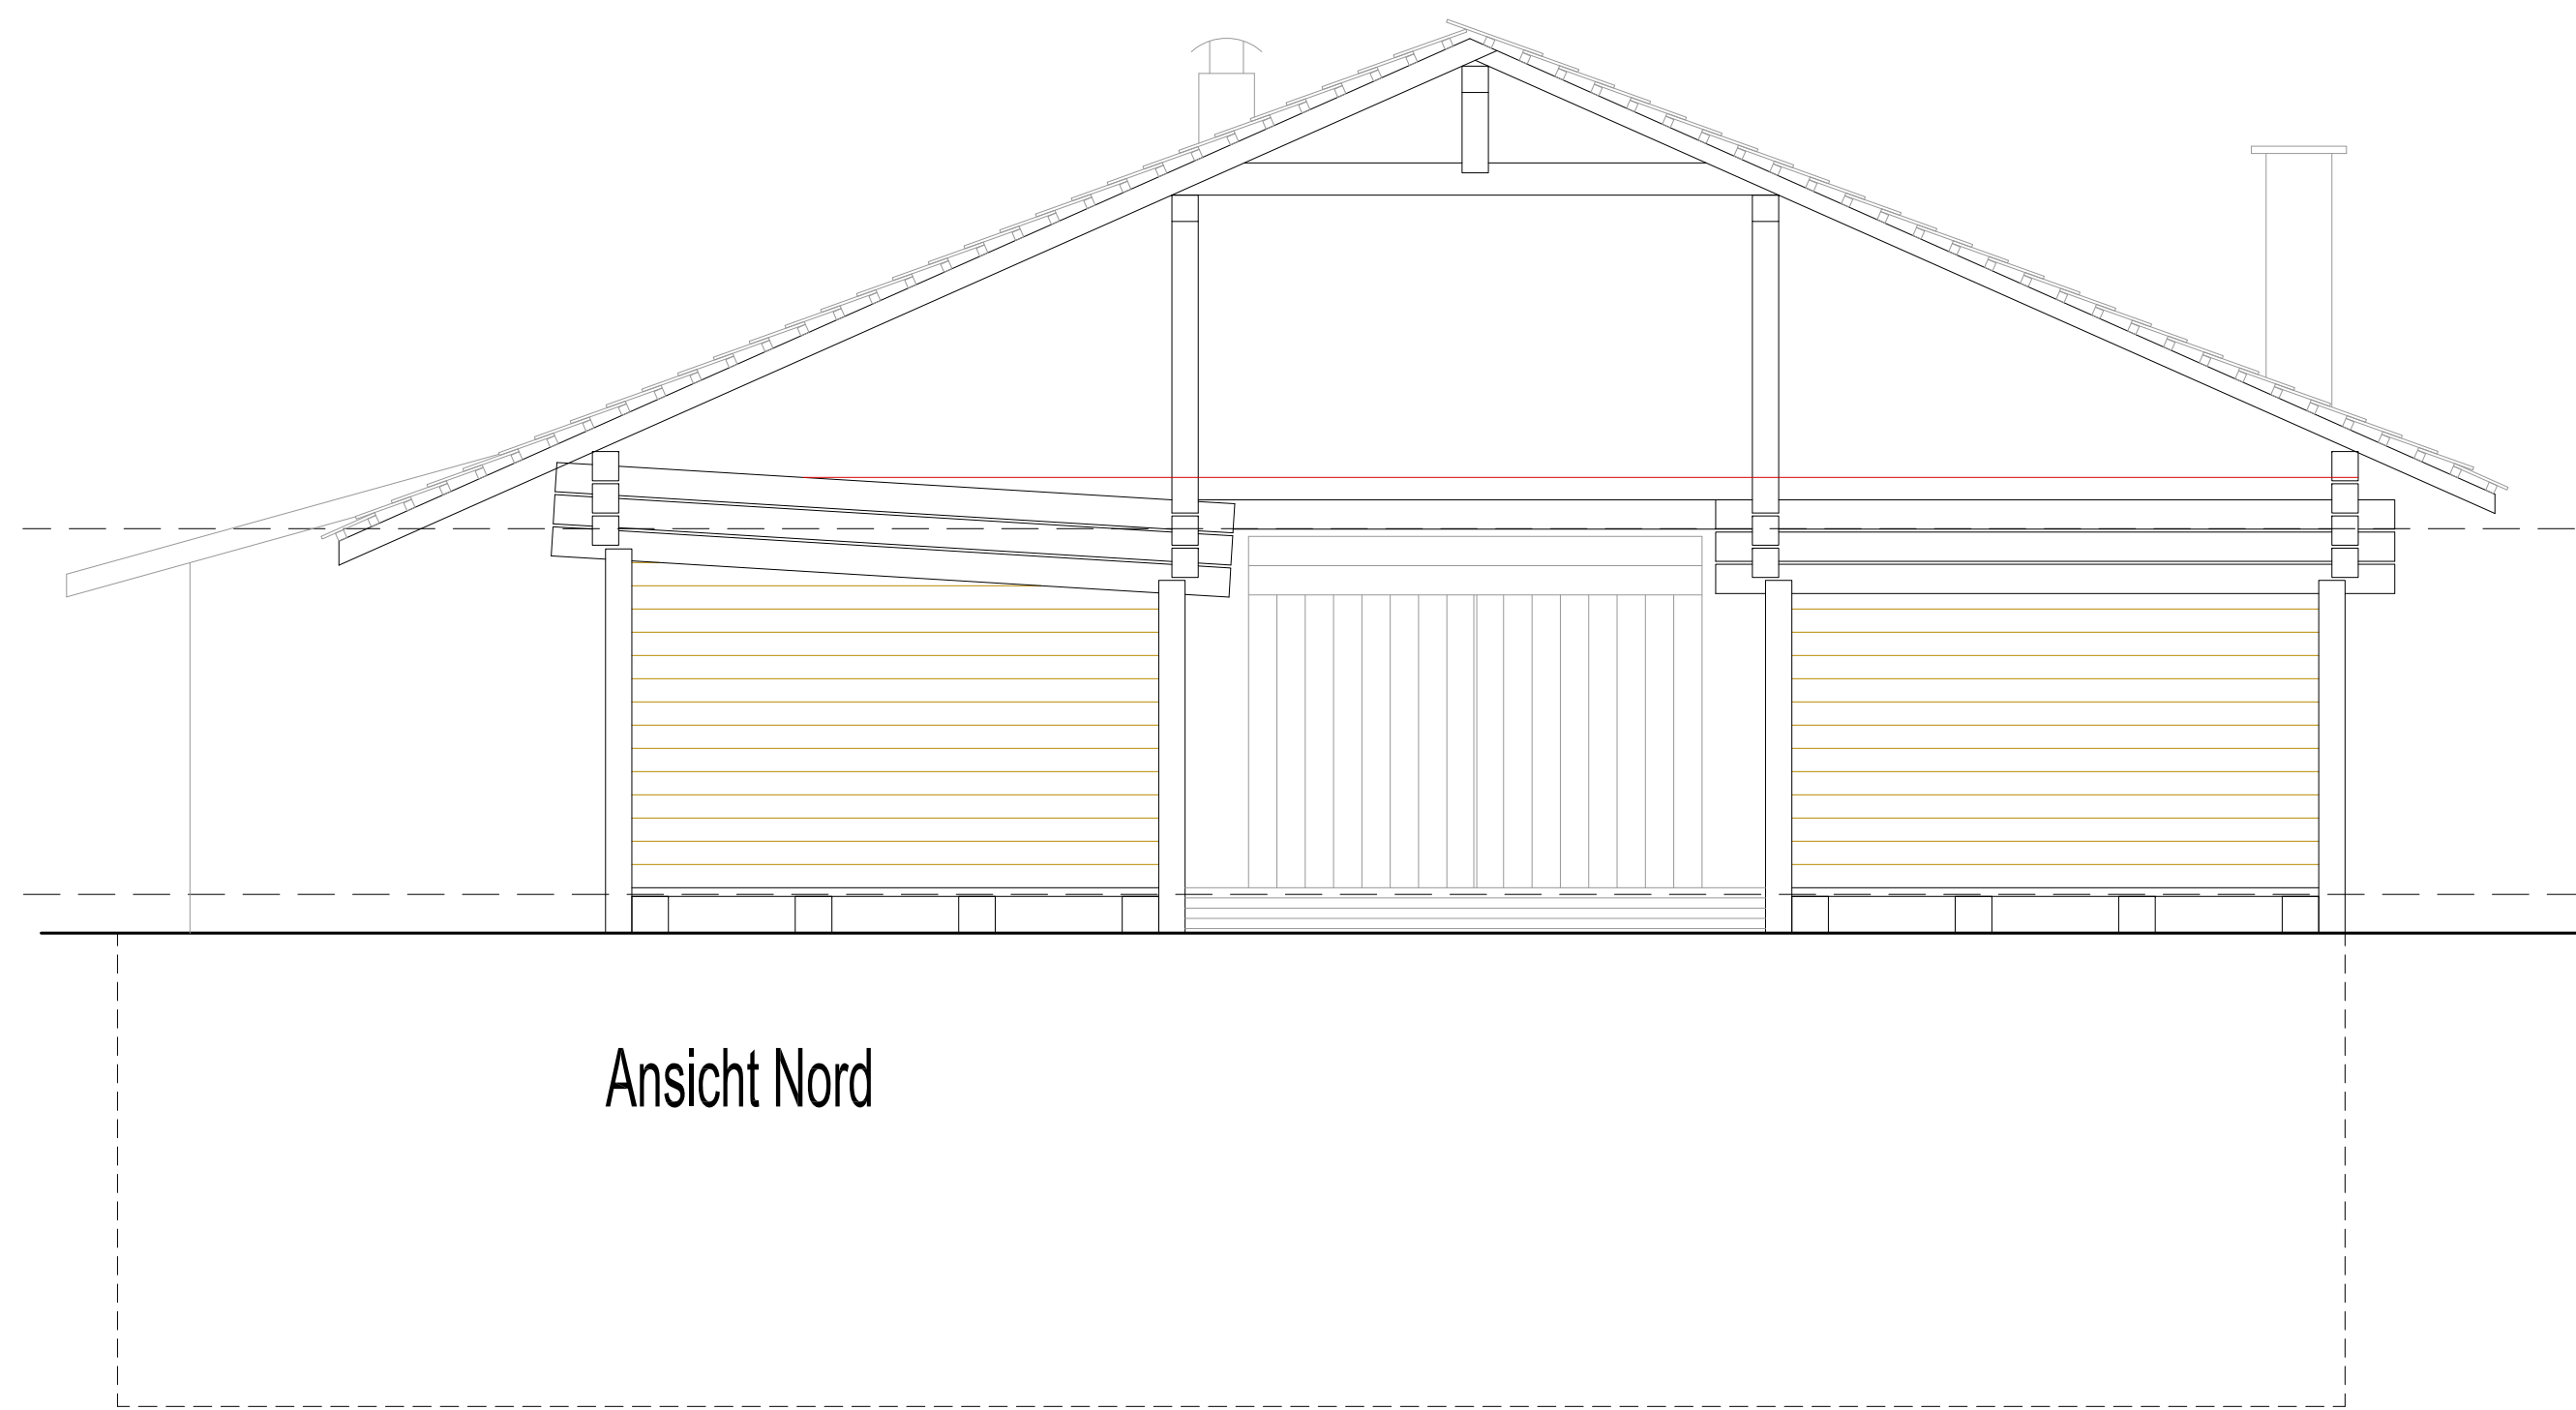

Ansicht West

Ansicht Nord

Ansicht Süd

haus gietler
entwurf
ansichten

1:50

+0.00 =

docnr.: 082-vorentwurf.dwg

datum: 02.12.2010

dieser plan ist geistiges eigentum des architekten und darf ohne dessen zustimmung weder verwendet, vervielfältigt, noch dritten zugänglich gemacht werden.